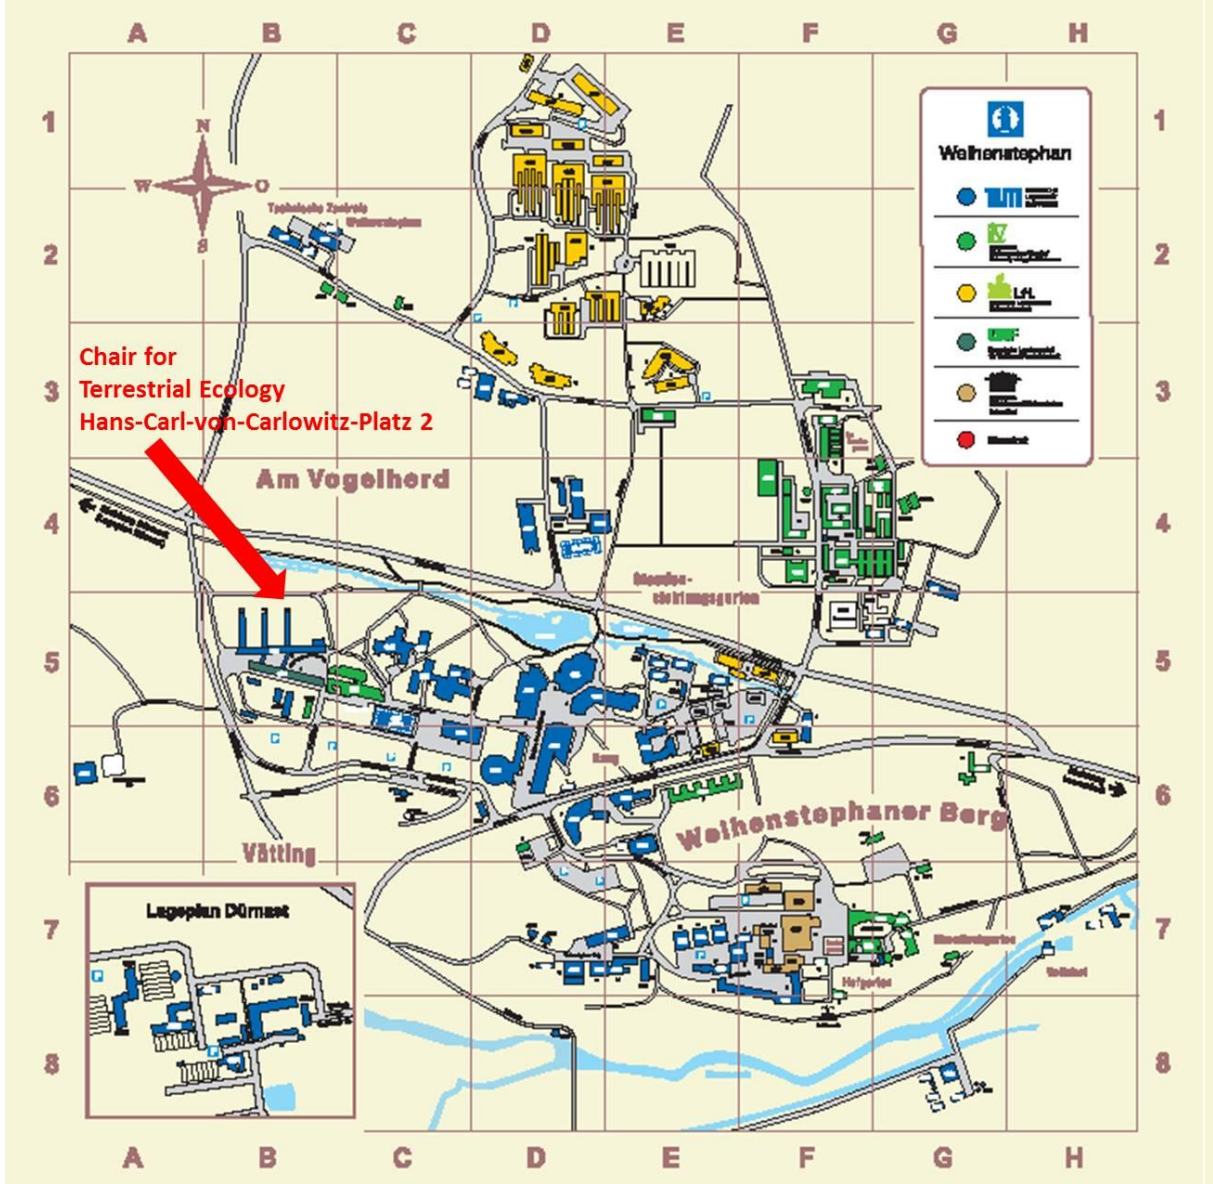

### Anfahrt

Unsere offizielle Adresse ist Hans-Carl-von-Carlowitz-Platz 2. In vielen GPS Navigations-Systemen ist noch die alte Adresse "Am Hochanger 13" gespeichert.

### So finden Sie uns

Wir befinden uns in der 2. Etage des "gelben Fingers" des Forstgebäudes-, (Nr. 4277 in Planquadrat B5 im Campus-Plan). Fahren Sie von der Autobahn in Richtung Innenstadt und dann auf der "Vöttinger Str." in Richtung Weihenstephan. Nach einer Fußgängerüberführung (Brücke) kommt links die Abzweigung zur Brauerei „Weihenstephan“. Direkt danach kommt ein Zebrastreifen und eine Kreuzung. Biegen Sie hier rechts in die "Gregor-Mendel-Str." ein. Folgen Sie der Straße bis zum letzten Parkplatz bevor die Straße nach rechts abbiegt. Gehen Sie in Richtung der Gebäude. Das Forst-Gebäude ist ein längliches Holzgebäude und es ist leicht an der großen Anzahl von Hunden der Forststudenten erkennbar.

# Campus Map

## Map: Campus

Map of all institutions at Weihenstephan Campus