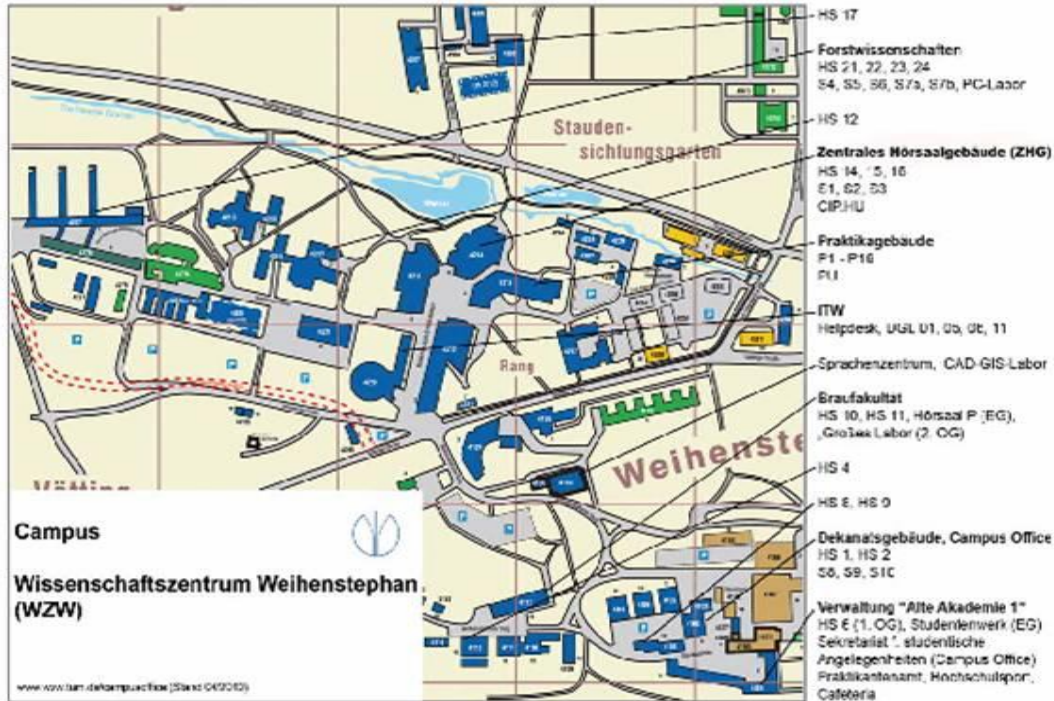

Map: Lecture Halls

Map of all lecture rooms and halls at Weihenstephan Campus

Lageplan der Lehrräume

der Technischen Universität München