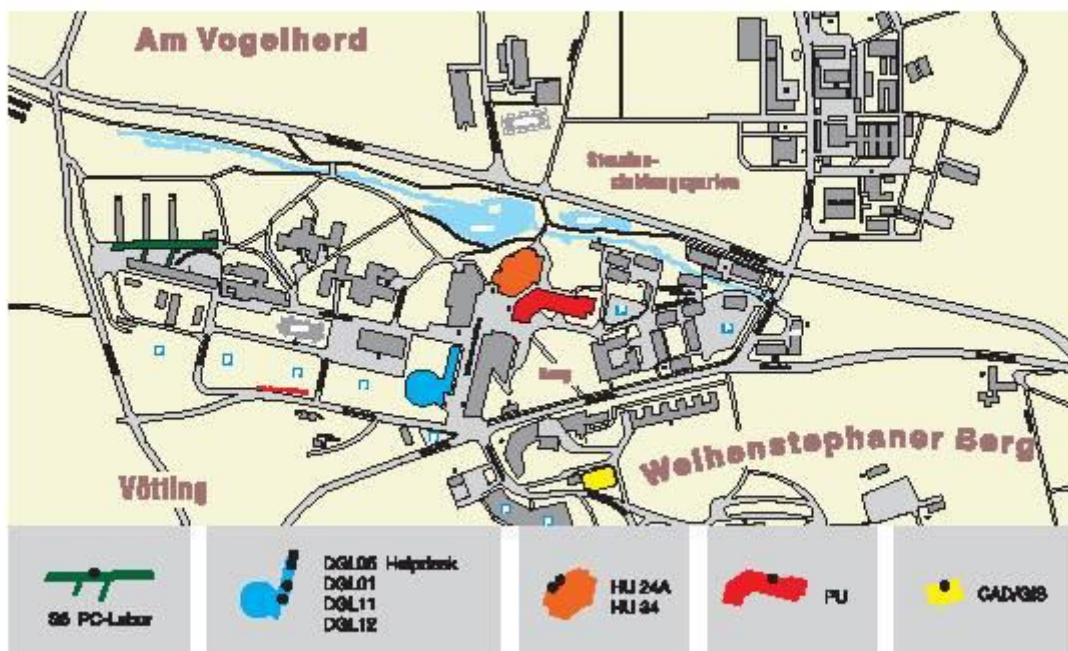

Lageplan: CIP-Räume

Lageplan der IT Räume am Campus WZW