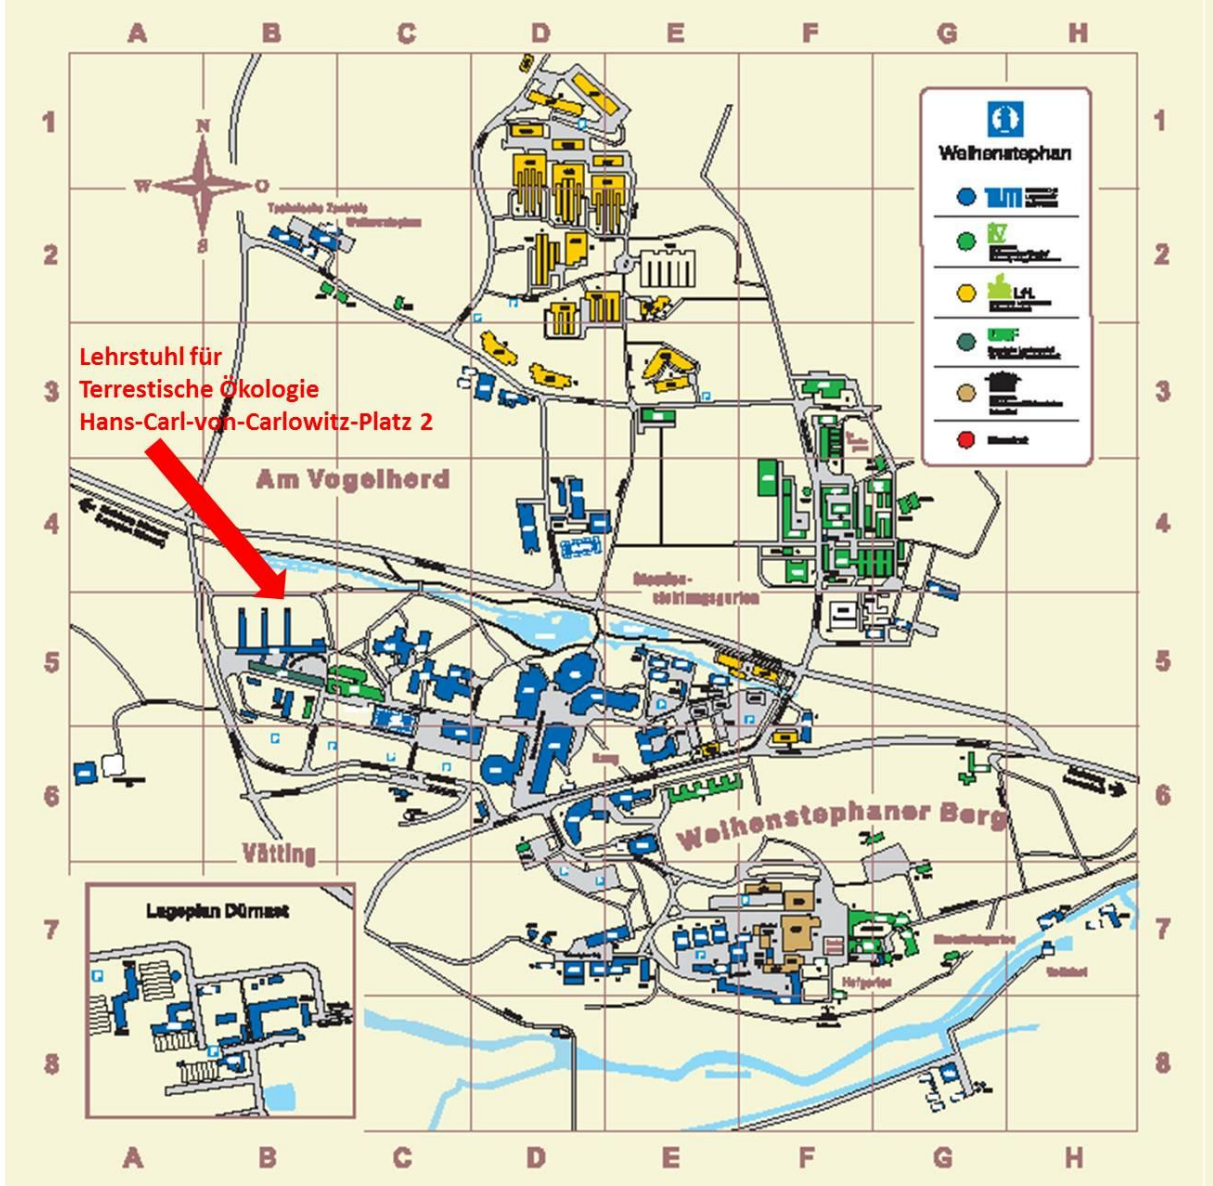

### So finden Sie uns

Wir befinden uns in der 2. Etage des "gelben Fingers" des Forstgebäudes-, (Nr. 4277 in Planquadrat B5 im Campus-Plan). Fahren Sie von der Autobahn in Richtung Innenstadt und dann auf der "Vöttinger Str." in Richtung Weihenstephan. Nach einer Fußgängerüberführung (Brücke) kommt links die Abzweigung zur Brauerei „Weihenstephan“. Direkt danach kommt ein Zebrastreifen und eine Kreuzung. Biegen Sie hier rechts in die "Gregor-Mendel-Str." ein. Folgen Sie der Straße bis zum letzten Parkplatz bevor die Straße nach rechts abbiegt. Gehen Sie in Richtung der Gebäude. Das Forst-Gebäude ist ein längliches Holzgebäude und es ist leicht an der großen Anzahl von Hunden der Forststudenten erkennbar.

### Weiter Informationen unter

<http://www.wzw.tum.de/index.php?id=34>

Sie können uns auch in Google Maps finden, hierzu geben Sie folgende Adresse ein: Bitte die alte Adresse verwenden: Am Hochanger 13, Freising.

# Lagepläne

## Lageplan: Campus

Lageplan aller Einrichtungen am Campus Weihenstephan