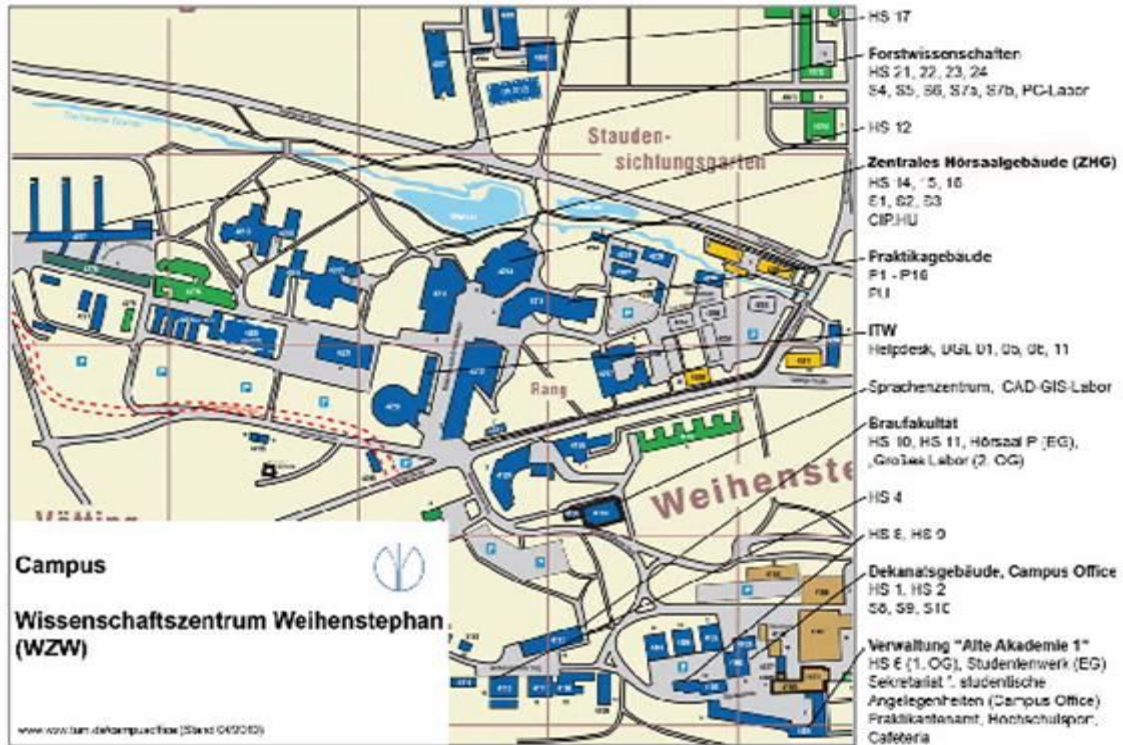

Lageplan: Hörsäle

Lageplan der Hörsäle am Campus Weihenstephan

Lageplan der Lehrräume

der Technischen Universität München